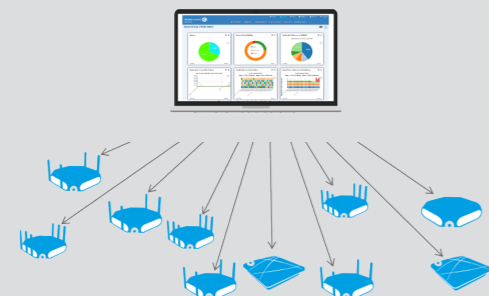

Voordelen

- Groei probleemloos door vanuit Wi-Fi Express.
- Ontzorg uw klant volledig.
- Koppel meerdere locaties met elkaar.
- Integreer externe security mechanismes.
- Klant betaalt alleen voor wat hij nodig heeft.

Switches

Alcatel Lucent Enterprise (ALE) beschikt over een breed scala aan WebSmart switches. Hiermee worden gebruikers en access points gekoppeld aan het netwerk. De WebSmart switches kunnen eenvoudig worden beheerd met een standaard webbrowser of met OmniVista. Voor het voeden van access points bieden de switches optioneel Power over Ethernet (PoE). Alle ALE switches zijn voorzien van hetzelfde besturingssysteem waardoor het werken met behulp van de command line interface wordt vereenvoudigd. Of u nu een klein eenvoudig netwerk heeft of juist een groot en complex netwerk, Alcatel Lucent Enterprise heeft voor elke situatie de juiste oplossing.

Kenmerken

- Ruim aanbod in modellen en functies.
- PoE en PoE+ functionaliteit.
- Optioneel te beheren via beheerplatform.
- Voorzien van hetzelfde besturingssysteem.