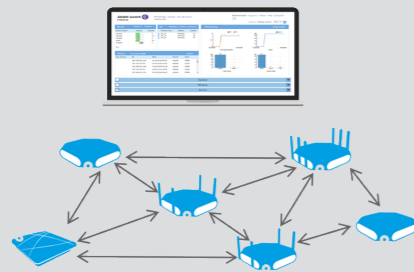

Wi-Fi Express concept

Wi-Fi Express is uitermate geschikt voor de kleine tot middelgrote wifi-netwerken. De access points vormen samen een intelligent cluster. Een van de access points is aangewezen als controller waardoor dure wifi-controllers en licenties niet nodig zijn. Hierdoor is de investering laag. Het Wi-Fi Express cluster is eenvoudig te configureren en te beheren middels een intuïtieve grafische web interface. Het cluster beschikt over geavanceerde beveiligingsfuncties en voldoet zo aan de WPA3 beveiligingsstandaard. Met de bestaande access points is het mogelijk om in de toekomst eenvoudig door te groeien naar Wi-Fi Enterprise.

Kenmerken

- Voor kleine tot middelgrote netwerken.
- Van 2 tot max. 256 access points per cluster.
- Controller in het access point.
- WPA3 beveiligingsstandaard.

Voordelen

- Lage kosten, geen dure wifi-controller of licenties.
- Eenvoudig te installeren en te beheren.
- Geen managementsoftware noodzakelijk.
- Access points optimaliseren zelf het wifi-sigitaal.
- Een schaalbaar cluster met hoge beschikbaarheid.

AP1301 access point

Het meest populaire indoor access point van Alcatel Lucent Enterprise op dit moment is de AP1301. Deze is gebaseerd op wifi 6 technologie waardoor de AP1301 uitermate geschikt is op locaties waar grote aantallen gebruikers tegelijkertijd gebruik maken van het netwerk. Door de omnidirectionele antennes wordt het wifi-sigitaal naar alle kanten gelijkmatig uitgestraald. Het access point maakt gebruik van de 2.4GHz band (grotere afstand) en de 5GHz band (hogere doorvoersnelheid). Daarnaast beschikt het over alle kenmerken die een zakelijk access point dient te hebben.

Kenmerken

- Wifi 6 standaard.
- Doorvoersnelheid van 1,77 Gbit per seconde.
- Access point koppelt en stelt zichzelf in.
- Beschikt over omnidirectionele antennes.