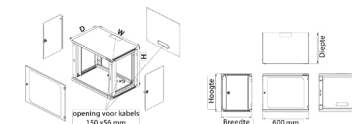

Standaard configuratie:

- RAL 7035
- plaatstaal
- 1 paar verschuifbare 19" verticale profielen
- 2 verwijderbare zijpanelen voorzien van slot
- deur met veiligheidsglas (EN 12150-1) en slot
- GND/aardingskit