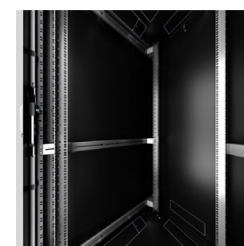

Standaard configuratie:

- RAL 7035 of RAL 9005
- plaatstaal
- 2 paar verschuifbare 19" verticale profielen
- deur met zwenkhevel, DIN profiel slot en 180 graden te openen
- dak en bodem voorzien van doordruk platen voor eventuele kabeldoorvoerborstelset of ventilatieunit

HE	42	27	42	42	42	48	42	42
Breedte mm	800	800	800	800	800	800	800	800
Hoogte mm excl. voet (voet 16-45mm)	1978	1311	1978	1978	1978	2245	1978	1978
Diepte mm	800	800	800	800	800	800	1000	1000
Deur voorzijde	glas	glas	glas	glas	geperforeerd	glas	glas	geperforeerd
Deur achterzijde	staal	staal	staal	staal	geperforeerd	staal	staal	geperforeerd
Zijpanelen	✓	✓	✓	✗	✓	✓	✓	✓
Frame geleverd als	demontabel	gelast	gelast	gelast	gelast	gelast	gelast	gelast
	CTR 380842210	CTR 180827210	CTR 180842210	CTR 180842211	CTR 180842440	CTR 180848210	CTR 181042210	CTR 181042440
Kabeldoorvoerborstelset	CRA 0501	CRA 0501	CRA 0501	CRA 0501	CRA 0501	CRA 0501	CRA 0501	CRA 0501
Sokkel hoekstukken incl. voor & achter plaat	CRA 0628	CRA 0628	CRA 0628	CRA 0628	CRA 0628	CRA 0628	CRA 0628	CRA 0628
Stelvoeten voor plint (4 st.)	CRA 0630	CRA 0630	CRA 0630	CRA 0630	CRA 0630	CRA 0630	CRA 0630	CRA 0630
Afdeklatten plint 100mm links & rechts	CRA 0629	CRA 0629	CRA 0629	CRA 0629	CRA 0629	CRA 0629	CRA 0634	CRA 0634
Vert. kabelmanagement 300mm Natobaan	CRA 0513	n.v.t.	CRA 0513	CRA 0513	CRA 0513	CRA 0516	CRA 0513	CRA 0513