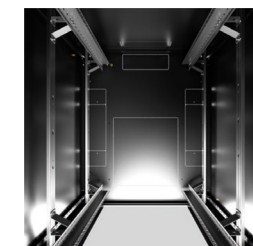

Standaard configuratie:

- RAL 7035 of RAL 9005
- plaatstaal
- 2 paar verschuifbare 19" verticale profielen
- deur met zwenkhevel, DIN profiel slot en 180 graden te openen
- dak en bodem voorzien van doordruk platen voor eventuele kabeldoorvoerborstelset of ventilatieunit

HE	42	27	42	42	42	48	42	42
Breedte mm	800	800	800	800	800	800	800	800
Hoogte mm excl. voet (voet 16-45mm)	1978	1311	1978	1978	1978	2245	1978	1978
Diepte mm	800	800	800	800	800	800	1000	1000
Deur voorzijde	glas	glas	glas	glas	geperforeerd	glas	glas	geperforeerd
Deur achterzijde	staal	staal	staal	staal	geperforeerd	staal	staal	geperforeerd
Zijpanelen	✓	✓	✓	✗	✓	✓	✓	✓
Frame geleverd als	demontabel	gelast	gelast	gelast	gelast	gelast	gelast	gelast
	CTR 380842210	CTR 180827210	CTR 180842210	CTR 180842211	CTR 180842440	CTR 180848210	CTR 181042210	CTR 181042440
Kabeldoorvoerborstelset	CRA 0501	CRA 0501	CRA 0501	CRA 0501	CRA 0501	CRA 0501	CRA 0501	CRA 0501
Sokkel hoekstukken incl. voor & achter plaat	CRA 0628	CRA 0628	CRA 0628	CRA 0628	CRA 0628	CRA 0628	CRA 0628	CRA 0628
Stelvoeten voor plint (4 st.)	CRA 0630	CRA 0630	CRA 0630	CRA 0630	CRA 0630	CRA 0630	CRA 0630	CRA 0630
Afdeklatten plint 100mm links & rechts	CRA 0629	CRA 0629	CRA 0629	CRA 0629	CRA 0629	CRA 0629	CRA 0634	CRA 0634
Vert. kabelmanagement 300mm Natobaan	CRA 0513	n.v.t.	CRA 0513	CRA 0513	CRA 0513	CRA 0516	CRA 0513	CRA 0513