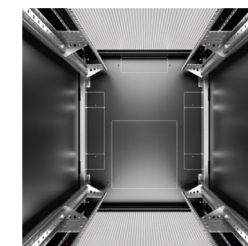

Standaard configuratie:

- RAL 7035 of RAL 9005
- plaatstaal
- 2 paar verschuifbare 19" verticale profielen
- deur met zwenkhevel, DIN profiel slot en 180 graden te openen
- dak en bodem voorzien van doordruk platen voor eventuele kabeldoorvoerborstelset of ventilatieunit

HE	42	27	42	42	42	48	42	42
Breedte mm	800	800	800	800	800	800	800	800
Hoogte mm excl. voet (voet 16-45mm)	1978	1311	1978	1978	1978	2245	1978	1978
Diepte mm	800	800	800	800	800	800	1000	1000
Deur voorzijde	glas	glas	glas	glas	geperforeerd	glas	glas	geperforeerd
Deur achterzijde	staal	staal	staal	staal	geperforeerd	staal	staal	geperforeerd
Zijpanelen	✓	✓	✓	✗	✓	✓	✓	✓
Frame geleverd als	demontabel	gelast	gelast	gelast	gelast	gelast	gelast	gelast
	CTR 380842210	CTR 180827210	CTR 180842210	CTR 180842211	CTR 180842440	CTR 180848210	CTR 181042210	CTR 181042440
Kabeldoorvoerborstelset	CRA 0501	CRA 0501	CRA 0501	CRA 0501	CRA 0501	CRA 0501	CRA 0501	CRA 0501
Sokkel hoekstukken incl. voor & achter plaat	CRA 0628	CRA 0628	CRA 0628	CRA 0628	CRA 0628	CRA 0628	CRA 0628	CRA 0628
Stelvoeten voor plint (4 st.)	CRA 0630	CRA 0630	CRA 0630	CRA 0630	CRA 0630	CRA 0630	CRA 0630	CRA 0630
Afdeklatten plint 100mm links & rechts	CRA 0629	CRA 0629	CRA 0629	CRA 0629	CRA 0629	CRA 0629	CRA 0634	CRA 0634
Vert. kabelmanagement 300mm Natobaan	CRA 0513	n.v.t.	CRA 0513	CRA 0513	CRA 0513	CRA 0516	CRA 0513	CRA 0513