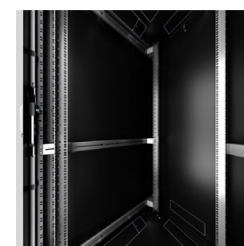

## Standaard configuratie:

- RAL 7035 of RAL 9005
- plaatstaal
- 2 paar verschuifbare 19" verticale profielen
- deur met zwenkhevel, DIN profiel slot en 180 graden te openen
- dak en bodem voorzien van doordruk platen voor eventuele kabeldoorvoerborstelset of ventilatieunit

HE	42	27	42	42	42	48	42	42
Breedte mm	800	800	800	800	800	800	800	800
Hoogte mm excl. voet (voet 16-45mm)	1978	1311	1978	1978	1978	2245	1978	1978
Diepte mm	800	800	800	800	800	800	1000	1000
Deur voorzijde	glas	glas	glas	glas	geperforeerd	glas	glas	geperforeerd
Deur achterzijde	staal	staal	staal	staal	geperforeerd	staal	staal	geperforeerd
Zijpanelen	✓	✓	✓	✗	✓	✓	✓	✓
Frame geleverd als	demontabel	gelast	gelast	gelast	gelast	gelast	gelast	gelast
	CTR 380842210	CTR 180827210	CTR 180842210	CTR 180842211	CTR 180842440	CTR 180848210	CTR 181042210	CTR 181042440
Kabeldoorvoerborstelset	CRA 0501	CRA 0501	CRA 0501	CRA 0501	CRA 0501	CRA 0501	CRA 0501	CRA 0501
Sokkel hoekstukken incl. voor & achter plaat	CRA 0628	CRA 0628	CRA 0628	CRA 0628	CRA 0628	CRA 0628	CRA 0628	CRA 0628
Stelvoeten voor plint (4 st.)	CRA 0630	CRA 0630	CRA 0630	CRA 0630	CRA 0630	CRA 0630	CRA 0630	CRA 0630
Afdeklatten plint 100mm links & rechts	CRA 0629	CRA 0629	CRA 0629	CRA 0629	CRA 0629	CRA 0629	CRA 0634	CRA 0634
Vert. kabelmanagement 300mm Natobaan	CRA 0513	CRA 0511	CRA 0513	CRA 0513	CRA 0513	CRA 0516	CRA 0513	CRA 0513