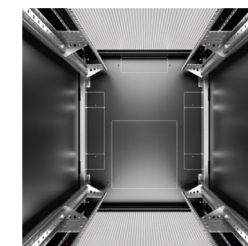

## Standaard configuratie:

- RAL 7035 of RAL 9005
- plaatstaal
- 2 paar verschuifbare 19" verticale profielen
- deur met zwenkhevel, DIN profiel slot en 180 graden te openen
- dak en bodem voorzien van doordruk platen voor eventuele kabeldoorvoerborstelset of ventilatieunit

HE	42	27	42	42	42	48	42	42
Breedte mm	800	800	800	800	800	800	800	800
Hoogte mm excl. voet (voet 16-45mm)	1978	1311	1978	1978	1978	2245	1978	1978
Diepte mm	800	800	800	800	800	800	1000	1000
Deur voorzijde	glas	glas	glas	glas	geperforeerd	glas	glas	geperforeerd
Deur achterzijde	staal	staal	staal	staal	geperforeerd	staal	staal	geperforeerd
Zijpanelen	✓	✓	✓	✗	✓	✓	✓	✓
Frame geleverd als	demontabel	gelast	gelast	gelast	gelast	gelast	gelast	gelast
	CTR 380842210	CTR 180827210	CTR 180842210	CTR 180842211	CTR 180842440	CTR 180848210	CTR 181042210	CTR 181042440
Kabeldoorvoerborstelset	CRA 0501	CRA 0501	CRA 0501	CRA 0501	CRA 0501	CRA 0501	CRA 0501	CRA 0501
Sokkel hoekstukken incl. voor & achter plaat	CRA 0628	CRA 0628	CRA 0628	CRA 0628	CRA 0628	CRA 0628	CRA 0628	CRA 0628
Stelvoeten voor plint (4 st.)	CRA 0630	CRA 0630	CRA 0630	CRA 0630	CRA 0630	CRA 0630	CRA 0630	CRA 0630
Afdeklatten plint 100mm links & rechts	CRA 0629	CRA 0629	CRA 0629	CRA 0629	CRA 0629	CRA 0629	CRA 0634	CRA 0634
Vert. kabelmanagement 300mm Natobaan	CRA 0513	CRA 0511	CRA 0513	CRA 0513	CRA 0513	CRA 0516	CRA 0513	CRA 0513