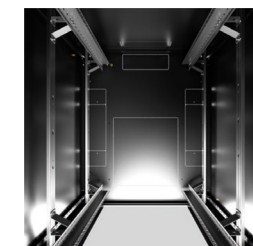

## Standaard configuratie:

- RAL 7035 of RAL 9005
- plaatstaal
- 2 paar verschuifbare 19" verticale profielen
- deur met zwenkhevel, DIN profiel slot en 180 graden te openen
- dak en bodem voorzien van doordruk platen voor eventuele kabeldoorvoerborstelset of ventilatieunit

HE	42	27	42	42	42	48	42	42
Breedte mm	800	800	800	800	800	800	800	800
Hoogte mm excl. voet (voet 16-45mm)	1978	1311	1978	1978	1978	2245	1978	1978
Diepte mm	800	800	800	800	800	800	1000	1000
Deur voorzijde	glas	glas	glas	glas	geperforeerd	glas	glas	geperforeerd
Deur achterzijde	staal	staal	staal	staal	geperforeerd	staal	staal	geperforeerd
Zijpanelen	✓	✓	✓	✗	✓	✓	✓	✓
Frame geleverd als	demontabel	gelast	gelast	gelast	gelast	gelast	gelast	gelast
	CTR 380842210	CTR 180827210	CTR 180842210	CTR 180842211	CTR 180842440	CTR 180848210	CTR 181042210	CTR 181042440
Kabeldoorvoerborstelset	CRA 0501	CRA 0501	CRA 0501	CRA 0501	CRA 0501	CRA 0501	CRA 0501	CRA 0501
Sokkel hoekstukken incl. voor & achter plaat	CRA 0628	CRA 0628	CRA 0628	CRA 0628	CRA 0628	CRA 0628	CRA 0628	CRA 0628
Stelvoeten voor plint (4 st.)	CRA 0630	CRA 0630	CRA 0630	CRA 0630	CRA 0630	CRA 0630	CRA 0630	CRA 0630
Afdeklatten plint 100mm links & rechts	CRA 0629	CRA 0629	CRA 0629	CRA 0629	CRA 0629	CRA 0629	CRA 0634	CRA 0634
Vert. kabelmanagement 300mm Natobaan	CRA 0513	CRA 0511	CRA 0513	CRA 0513	CRA 0513	CRA 0516	CRA 0513	CRA 0513